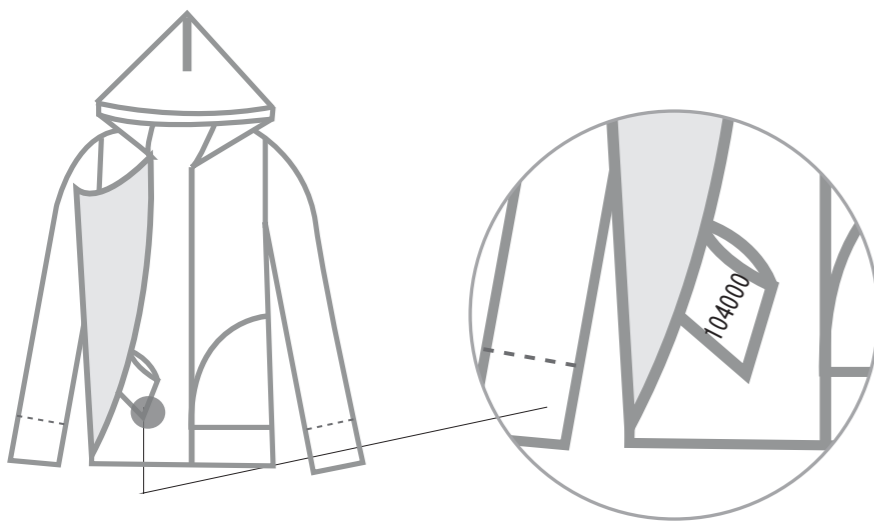

白色襯衫

位置：均一Logo正下方·  
衣擺上(圓圈處)

顏色：黑色

請繡上完整 學號

藍色Polo衫

位置：均一Logo正下方·  
衣擺上(圓圈處)

顏色：白色

請繡上完整 學號

外套

位置：衣內的標籤(圓圈處)

顏色以清楚為限

請寫/繡上完整 學號

卡其長褲

運動長褲

位置：左口袋口上(圓圈處)

顏色：白色

方向：直式

請繡上完整 學號

卡其短褲

運動短褲

位置：左口袋口上(圓圈處)

顏色：白色

請繡上完整 學號

長/短運動上衣