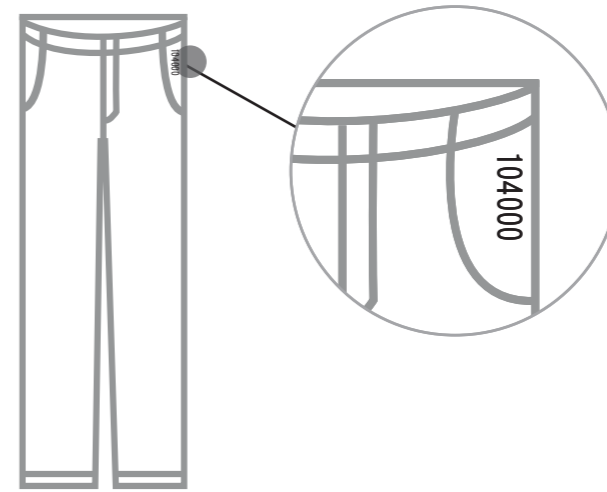

白色襯衫

位置：均一Logo正下方·  
衣擺上(圓圈處)

顏色：黑色

請繡上完整 學號

藍色Polo衫

位置：均一Logo正下方·  
衣擺上(圓圈處)

顏色：白色

請繡上完整 學號

外套

位置：衣內的標籤(圓圈處)

顏色以清楚為限

請寫/繡上完整 學號

卡其長褲

運動長褲

位置：左口袋口上(圓圈處)

顏色：白色

方向：直式

請繡上完整 學號

卡其短褲

運動短褲

位置：左口袋口上(圓圈處)

顏色：白色

請繡上完整 學號

長/短運動上衣