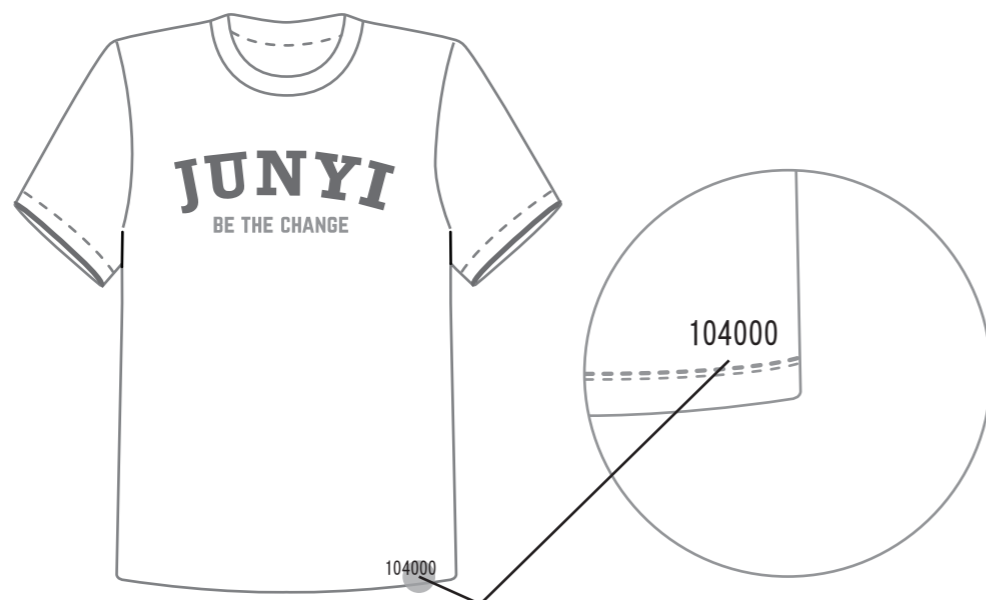

白色襯衫

位置：均一Logo正下方·  
衣擺上(圓圈處)

顏色：黑色

請繡上完整 學號

藍色Polo衫

位置：均一Logo正下方·  
衣擺上(圓圈處)

顏色：白色

請繡上完整 學號

外套

位置：衣內的標籤(圓圈處)

顏色以清楚為限

請寫/繡上完整 學號

卡其長褲

運動長褲

位置：左口袋口上(圓圈處)

顏色：白色

方向：直式

請繡上完整 學號

卡其短褲

運動短褲

位置：左口袋口上(圓圈處)

顏色：白色

請繡上完整 學號

長/短運動上衣

位置：均一Logo正下方·  
衣擺上(圓圈處)

顏色：白色

請繡上完整 學號

\*長短袖上衣一樣方式繡製