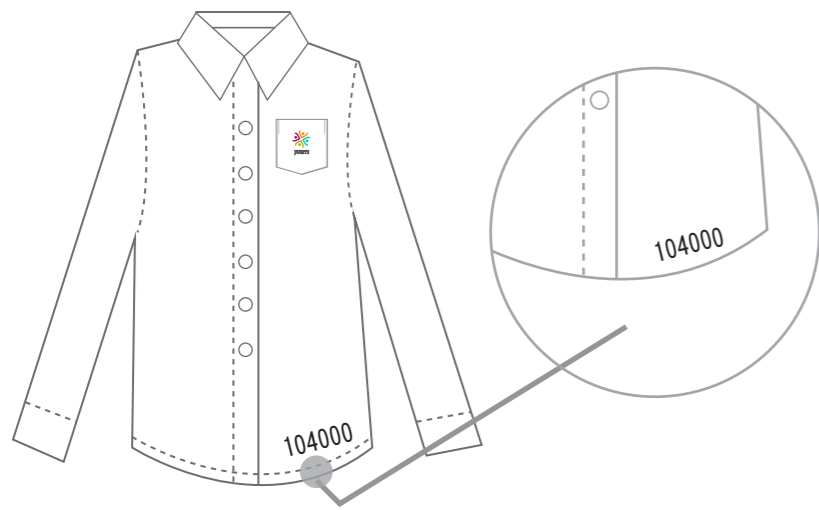

白色襯衫

位置：均一Logo正下方·  
衣擺上(圓圈處)

顏色：黑色

請繡上完整 學號

藍色Polo衫

位置：均一Logo正下方·  
衣擺上(圓圈處)

顏色：白色

請繡上完整 學號

外套

位置：衣內的標籤(圓圈處)

顏色以清楚為限

請寫/繡上完整 學號

卡其長褲

運動長褲

位置：左口袋口上(圓圈處)

顏色：白色

方向：直式

請繡上完整 學號

卡其短褲

運動短褲

位置：左口袋口上(圓圈處)

顏色：白色

請繡上完整 學號

長/短運動上衣