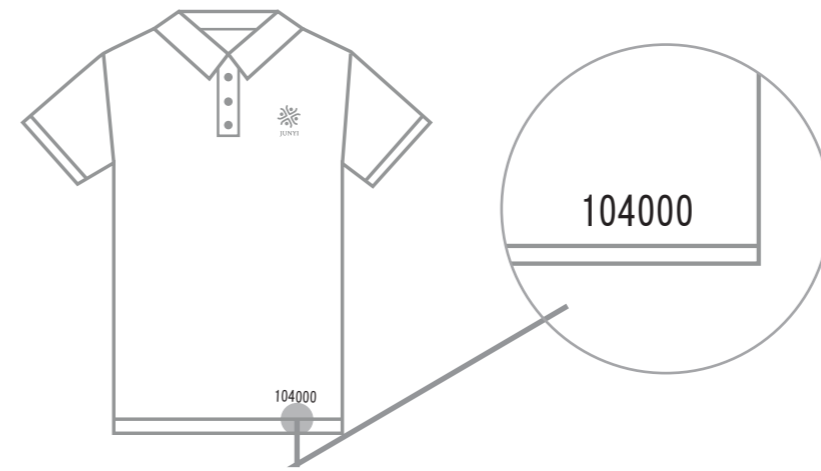

白色襯衫

位置：均一Logo正下方·  
衣擺上(圓圈處)

顏色：黑色

請繡上完整 學號

藍色Polo衫

位置：均一Logo正下方·  
衣擺上(圓圈處)

顏色：白色

請繡上完整 學號

外套

位置：衣內的標籤(圓圈處)

顏色以清楚為限

請寫/繡上完整 學號

卡其長褲

運動長褲

位置：左口袋口上(圓圈處)

顏色：白色

方向：直式

請繡上完整 學號

卡其短褲

運動短褲

位置：左口袋口上(圓圈處)

顏色：白色

請繡上完整 學號

長/短運動上衣