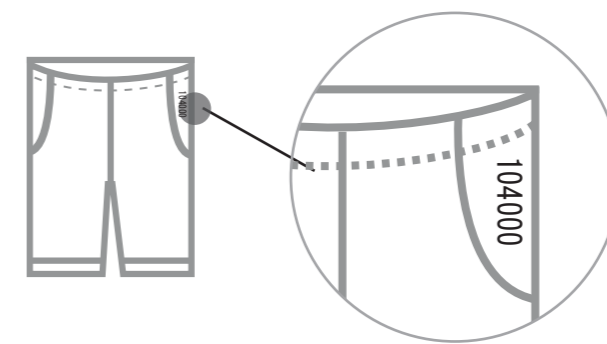

白色襯衫

位置：均一Logo正下方·  
衣擺上(圓圈處)

顏色：黑色

請繡上完整 學號

藍色Polo衫

位置：均一Logo正下方·  
衣擺上(圓圈處)

顏色：白色

請繡上完整 學號

外套

位置：衣內的標籤(圓圈處)

顏色以清楚為限

請寫/繡上完整 學號

卡其長褲

運動長褲

位置：左口袋口上(圓圈處)

顏色：白色

方向：直式

請繡上完整 學號

卡其短褲

運動短褲

位置：左口袋口上(圓圈處)

顏色：白色

請繡上完整 學號

長/短運動上衣